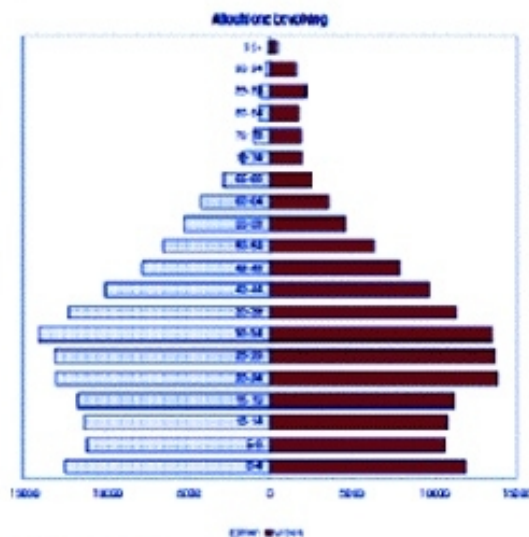

AUTOCHTOON

Verdeling van de autochtone Rotterdammers naar leeftijdscategorie, januari 2003

bron: CBS, toelating 2003

ALLOCHTOON

Verdeling van de allochtone Rotterdammers naar leeftijdscategorie, januari 2003